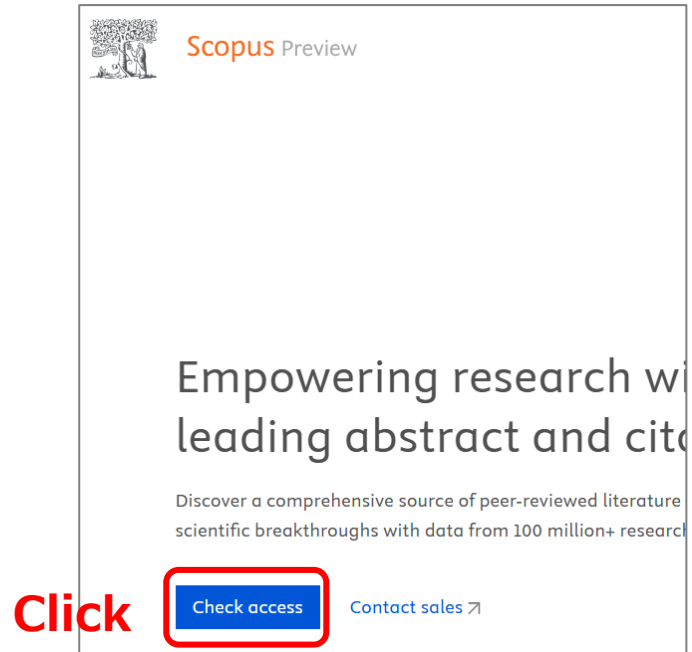

Scopus

- ① 「Check access」をクリックする。

- ② 「Yamaguchi University」と入力する。

- ③ 山口大学発行のアカウントでログインする。

- ④ 認証完了
Authentication is completed