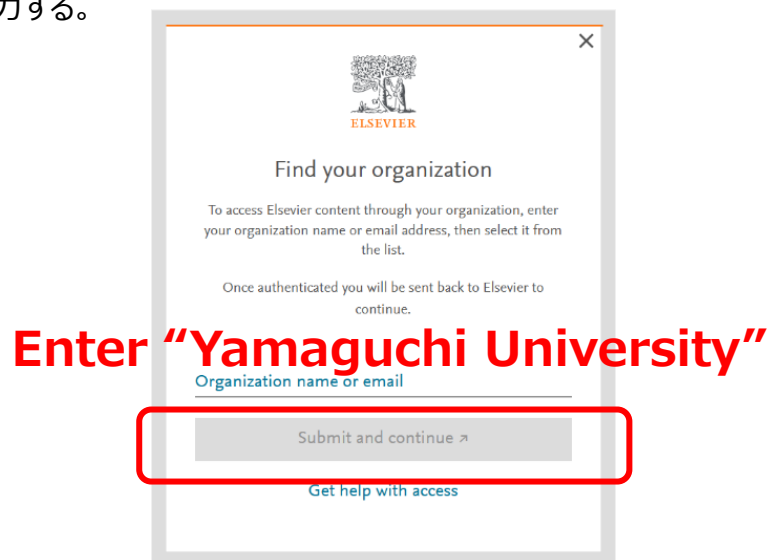

Scopus

- ① 「Check access」をクリックする。

- ② 「Yamaguchi University」と入力する。

- ③ 山口大学発行のアカウントでログインする。

- ④ 認証完了
Authentication is completed